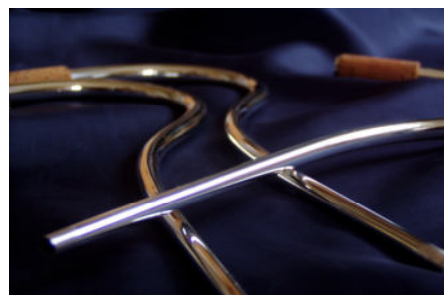

BASSETTO	Material : Neusilber , Goldmessing (Tombak) Längen : 0, 1, 2, 3 Dicke : dickwandig, dünnwandig Sonderformen und Sonderlängen auf Anfrage Mehr Infos auf unserer Website unter der Rubrik Instrumentenbau.
BASSETTO	für Kontrafagott
BASSETTO	für klassische und barocke Fagotte
HECKEL	diverse Modelle

Rohrbauwerkzeug

Schabmesser GRAF
Schabmesser mit zwei Klingen WENGER
Aufbindedorf RIEGER
Ausreiber spiralverzahnt RIEGER
Ausreiber diamantbeschichtet RIEGER
Zange mit Rundung zum Formen
Vorderschneider KNIPEX (6412115)
Zange, Seitenschneider KNIPEX (0805110)
Rohrabschneider
Abschneideblock
Zwingendraht 0,6/0,7 mm
Wickelgarn
Schabzunge , Kunststoff
Trockenbrett BASSETTO für 6 Rohre/ 12 Rohre
Hohl Brett
Hohlbeitel PFEIL
Werkzeugtasche